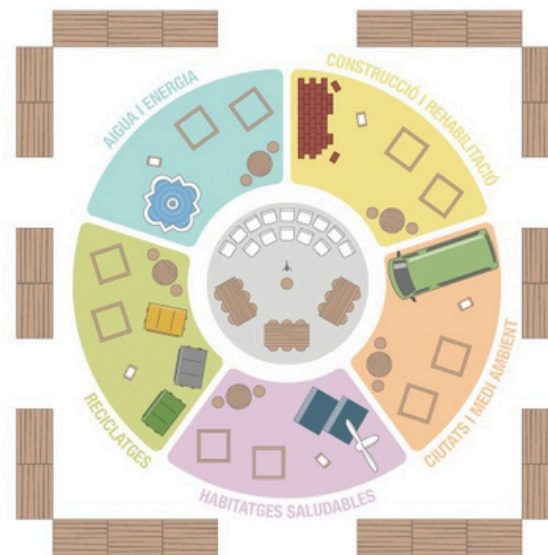

COM PARTICIPAR-HI

EXPOSICIÓ VIURE BÉ

Exposició de materials i equipaments a la mostra pedagògica VIURE BÉ *.

Inclou una identificació amb codi QR d'enllaç amb l'empresa participant.
Inclou disponibilitat de l'espai comú per atendre clients.

Inclou visibilitat de marca a la retolació de l'exposició (logotip).
Inclou fitxa de presentació a la pàgina web.

Import: 480 €
iva a part

*

*Distribució de l'edició 2024