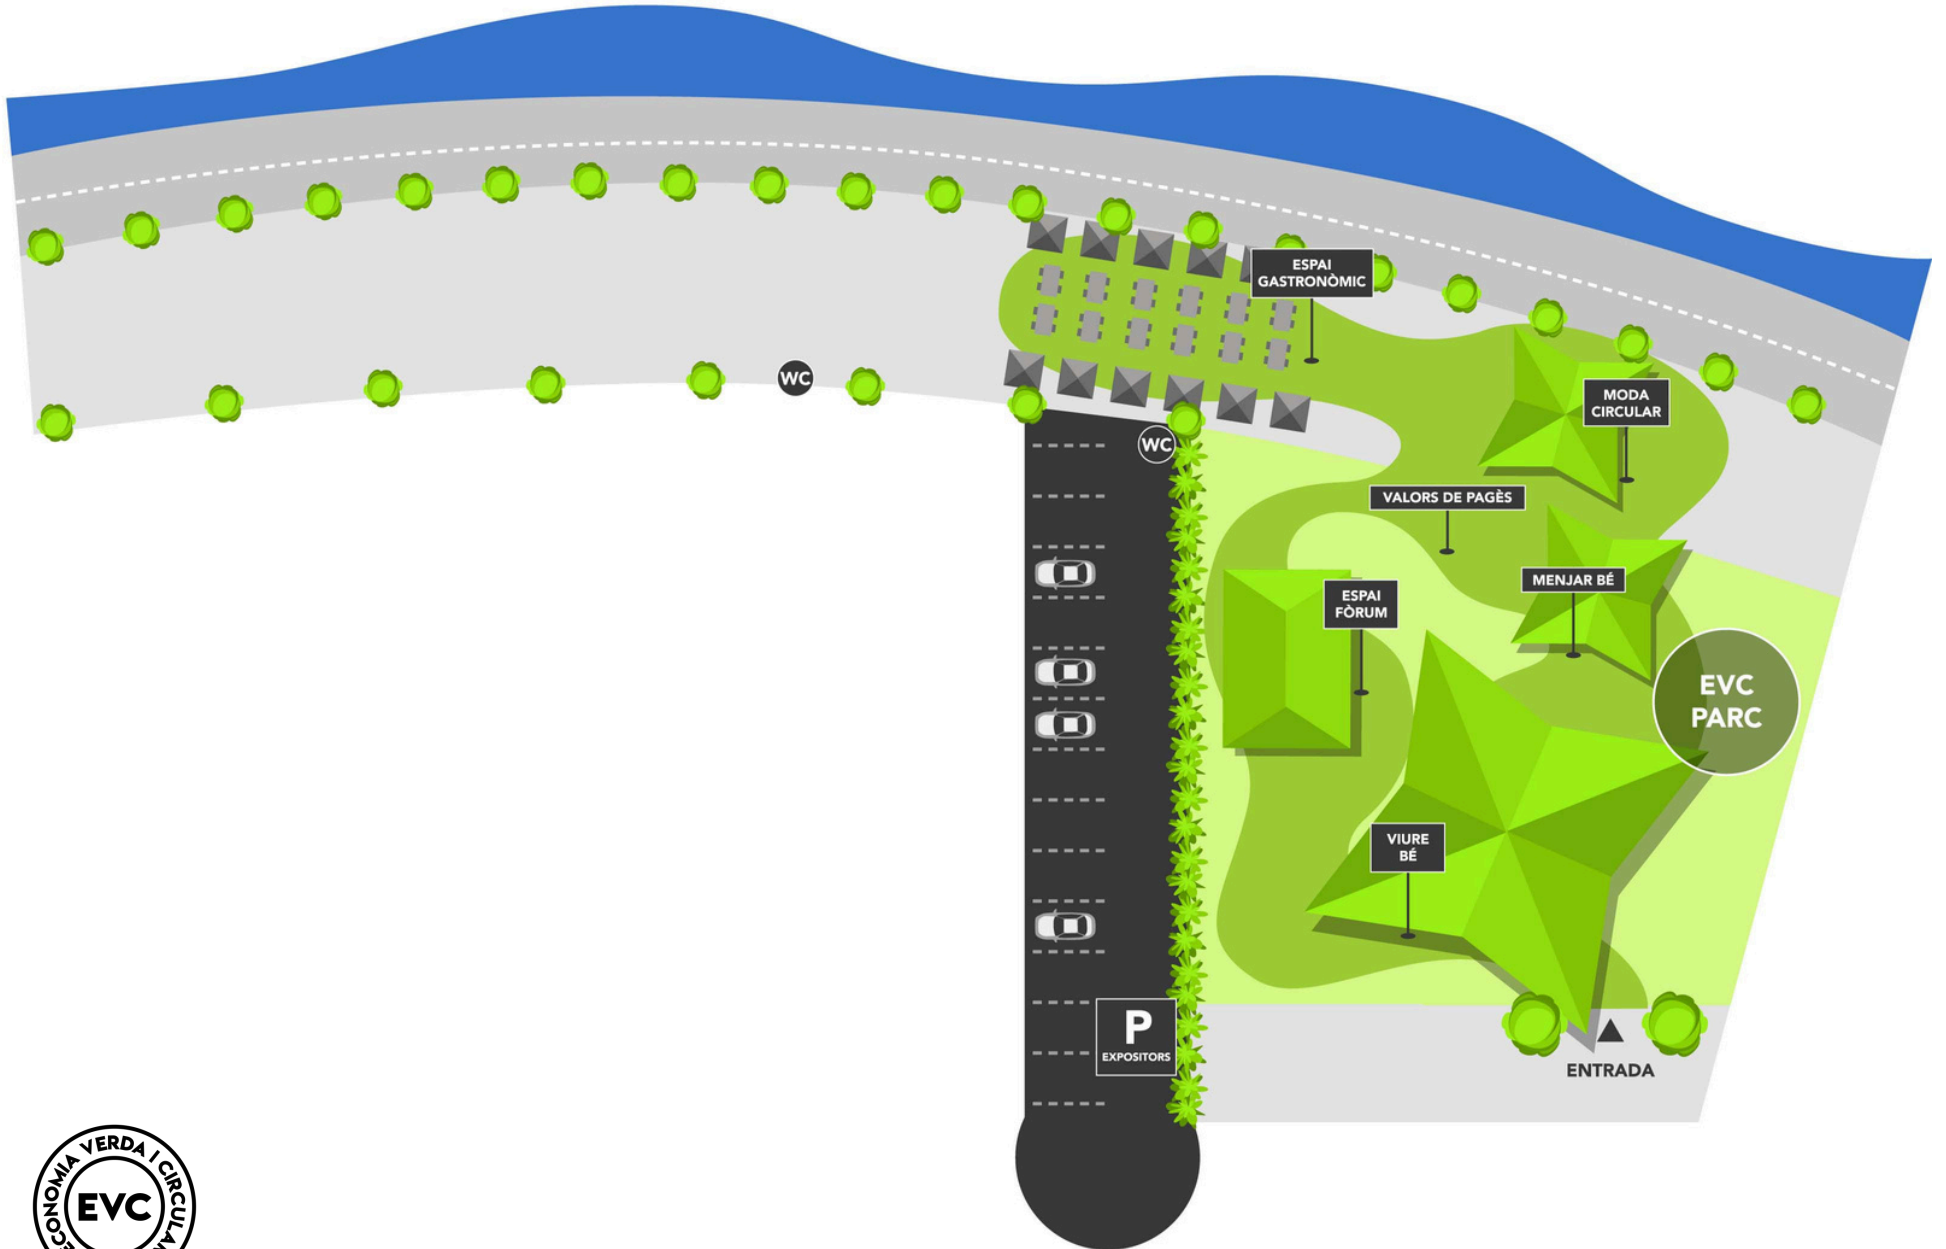

Inclou visibilitat de marca a la retolació de l'exposició (logotip).
Inclou fitxa de presentació a la pàgina web.

Import: 480 €
iva a part

*

*Distribució de l'edició 2024

EL PARC FIRAL

AMB LA COL·LABORACIÓ: