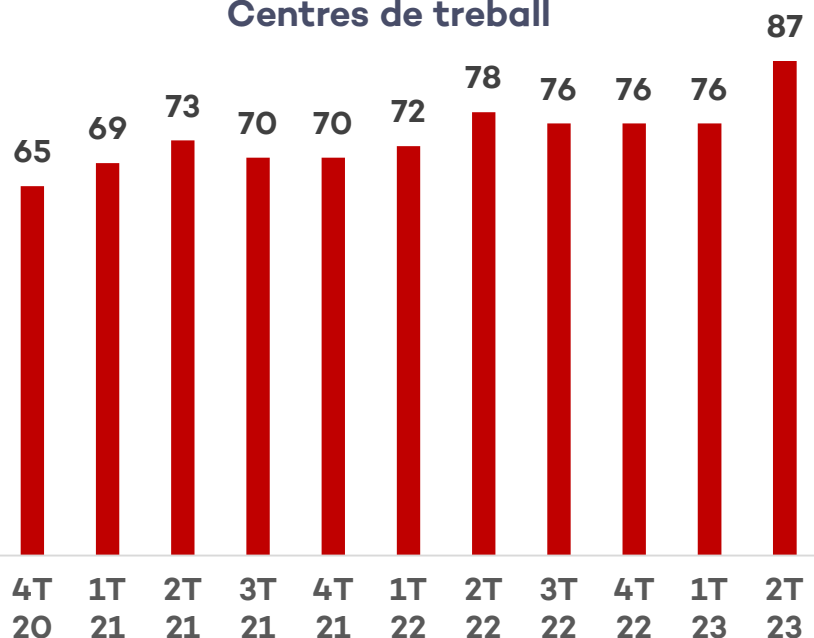

Centres de treball