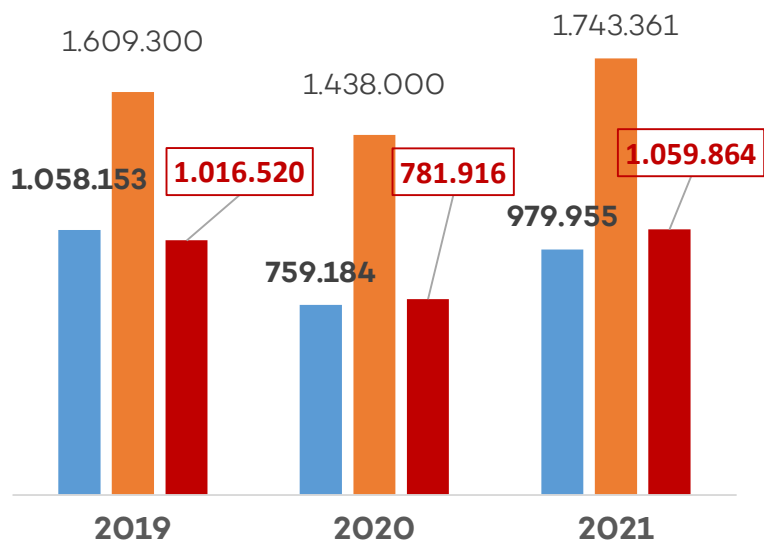

## Àmbit Baix Camp

Afiliats per centres de treball

Font: Estimació de PIMEC a partir de dades de l'Afiliació a la Seguretat Social, Idescat

El Baix Camp hi ha 87 centres de treball del sector que ocupen 778 treballadors, amb una grandària mitjana de 8,9 ocupats. La pauta que es repeteix és un augment de l'activitat durant el 2on trimestre de l'any

### Ingressos d'exploració