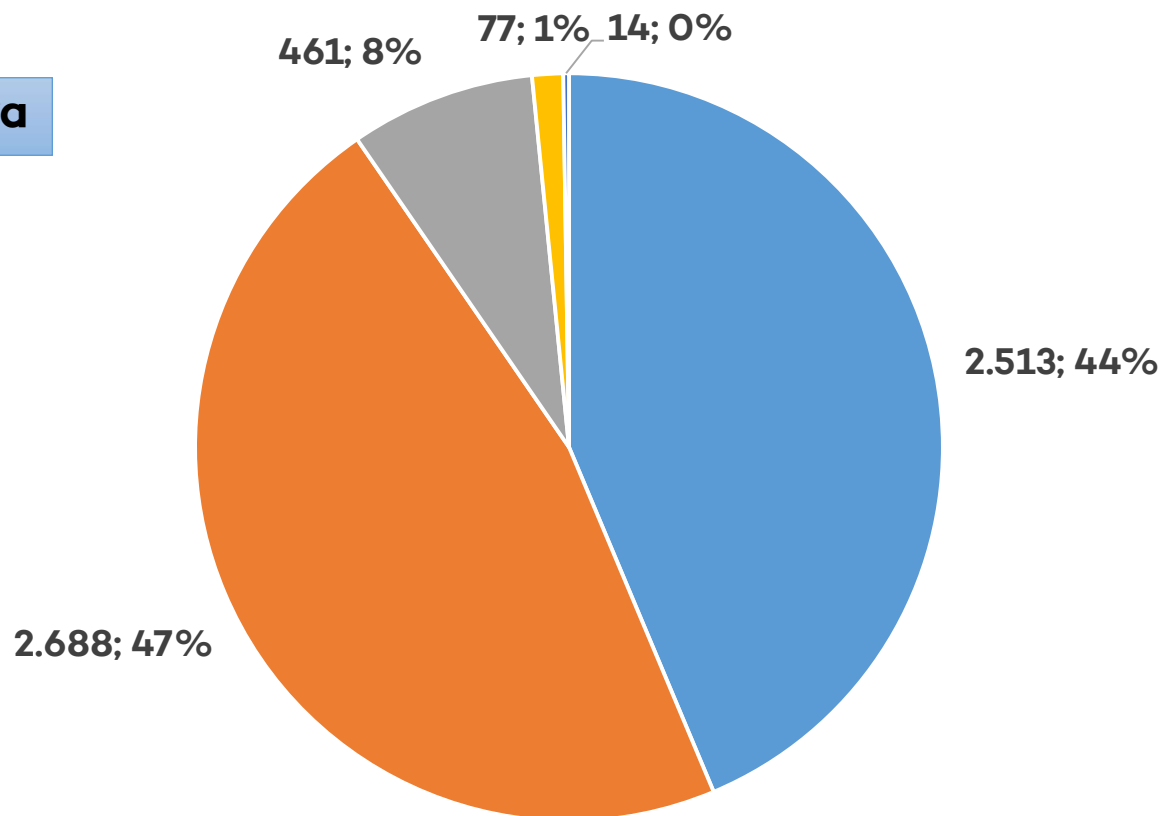

## Nombre d'empreses

**Àmbit Catalunya**

Font: INE

Sector amb clar creixement del nombre d'empreses.  
De 2.664 el 2008 a 5.753 el 2022

## Pes sobre el total d'empreses (%)

Àmbit Catalunya

Font: INE

Creixement del nombre d'empreses del sector més gran que les del conjunt de l'economia. Això fa que passin de representar el 0,4% d'empreses el 2008 a representar el 0,9% el 2022

## Empreses

Àmbit Catalunya

Font: INE

■ Sense assalariats ■ D'1 a 9 ■ De 10 a 49 ■ De 50 a 249 ■ 250 i més

Sector eminentment pime:  
El 47% d'empreses té entre 1 i 9 ocupats i el 44% no en té.

**Centres de treball**  
2.592

**Afiliats a centres de treball**  
29.470

Àmbit Catalunya

Font: Afiliació a la Seguretat Social, Idescat

**Sector eminentment pime:**

El 77% de centres de treball té entre 1 i 9 ocupats

El 21% dels ocupats està en centre de treball d'1 a 9 ocupats i el 38% dels ocupats en centres de treball de 10 a 49 ocupats