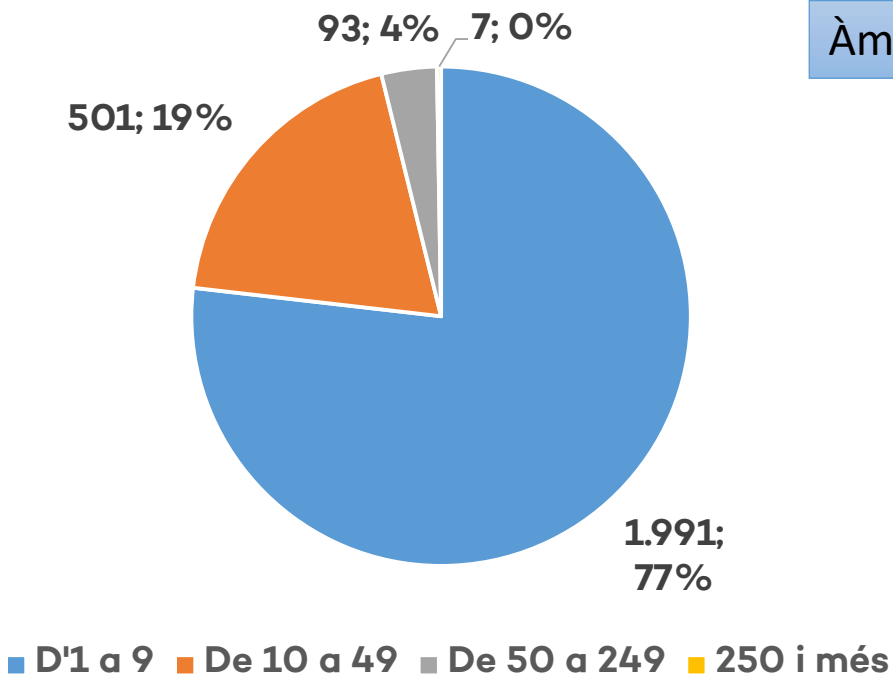

## Pes sobre el total d'empreses (%)

Àmbit Catalunya

Font: INE

Creixement del nombre d'empreses del sector més gran que les del conjunt de l'economia. Això fa que passin de representar el 0,4% d'empreses el 2008 a representar el 0,9% el 2022

## Empreses

Àmbit Catalunya

Font: INE

■ Sense assalariats ■ D'1 a 9 ■ De 10 a 49 ■ De 50 a 249 ■ 250 i més

Sector eminentment pime:  
El 47% d'empreses té entre 1 i 9 ocupats i el 44% no en té.

**Centres de treball**  
2.592

**Afiliats a centres de treball**  
29.470

Àmbit Catalunya

Font: Afiliació a la Seguretat Social, Idescat

**Sector eminentment pime:**

El 77% de centres de treball té entre 1 i 9 ocupats

El 21% dels ocupats està en centre de treball d'1 a 9 ocupats i el 38% dels ocupats en centres de treball de 10 a 49 ocupats