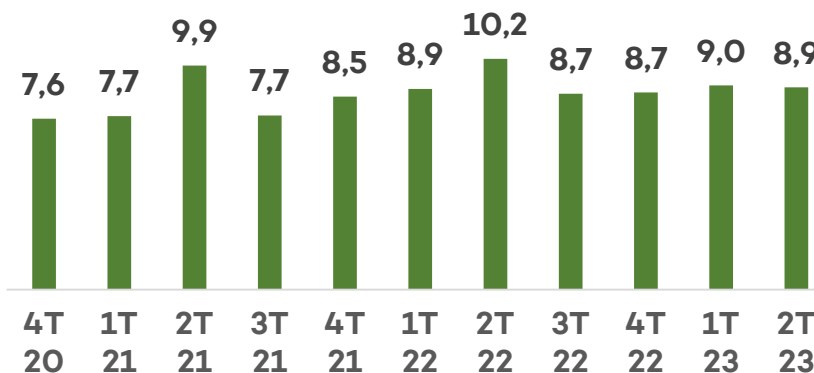

**Afiliats a centres de treball**  
29.470

Àmbit Catalunya

Font: Afiliació a la Seguretat Social, Idescat

**Sector eminentment pime:**

El 77% de centres de treball té entre 1 i 9 ocupats

El 21% dels ocupats està en centre de treball d'1 a 9 ocupats i el 38% dels ocupats en centres de treball de 10 a 49 ocupats

## Àmbit Baix Camp

Afiliats per centres de treball

Font: Estimació de PIMEC a partir de dades de l'Afiliació a la Seguretat Social, Idescat

El Baix Camp hi ha 87 centres de treball del sector que ocupen 778 treballadors, amb una grandària mitjana de 8,9 ocupats. La pauta que es repeteix és un augment de l'activitat durant el 2on trimestre de l'any