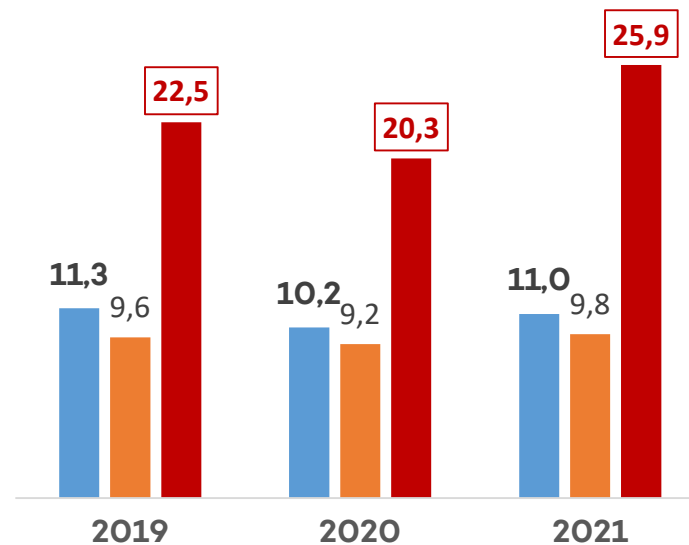

Ocupats per empresa

Esport

Pimes