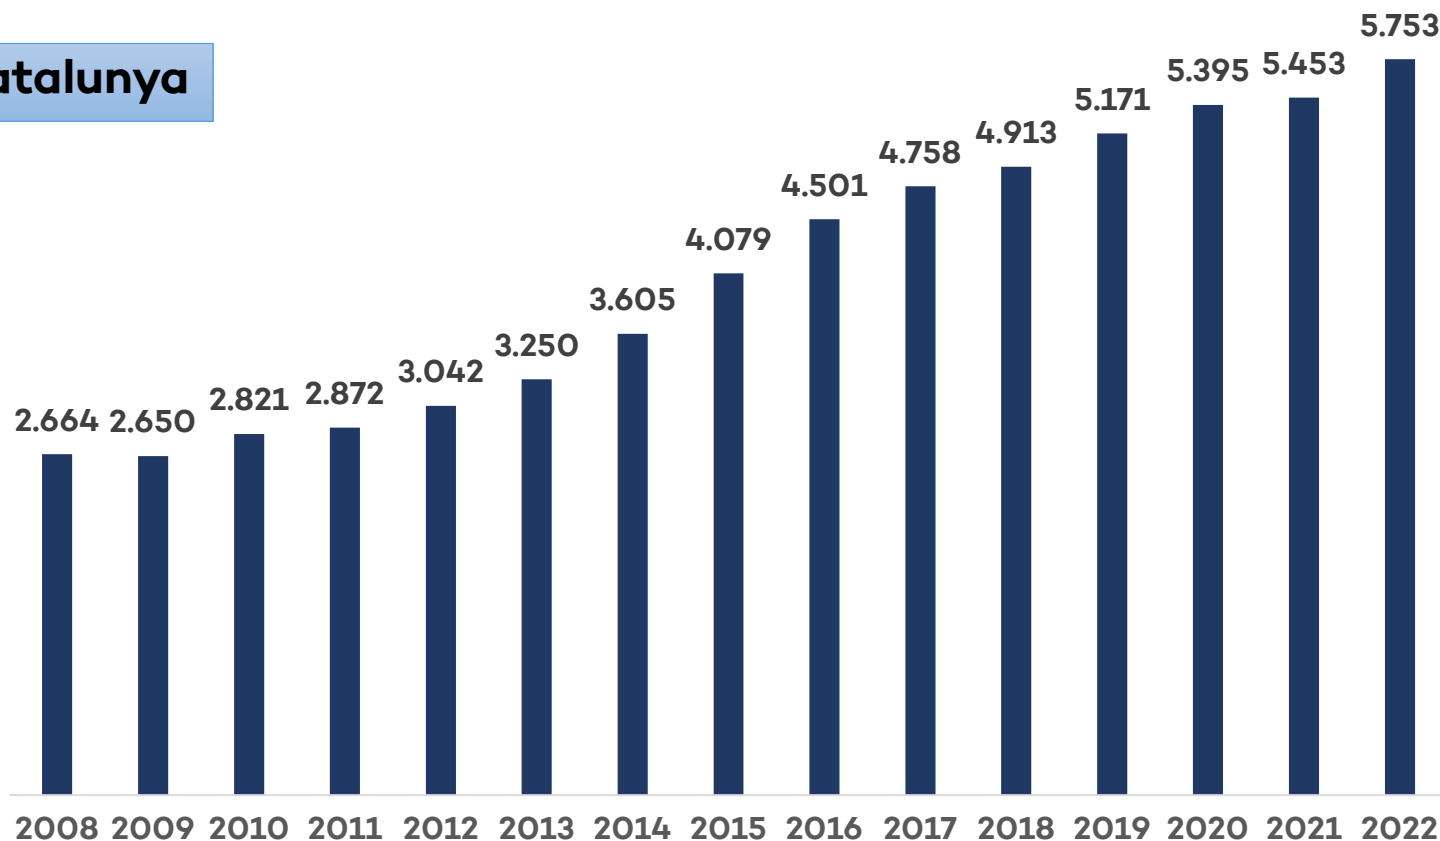

## Territorial

Font: INE

## Nombre d'empreses

**Àmbit Catalunya**

Font: INE

Sector amb clar creixement del nombre d'empreses.  
De 2.664 el 2008 a 5.753 el 2022

## Pes sobre el total d'empreses (%)

Àmbit Catalunya

Font: INE

Creixement del nombre d'empreses del sector més gran que les del conjunt de l'economia. Això fa que passin de representar el 0,4% d'empreses el 2008 a representar el 0,9% el 2022