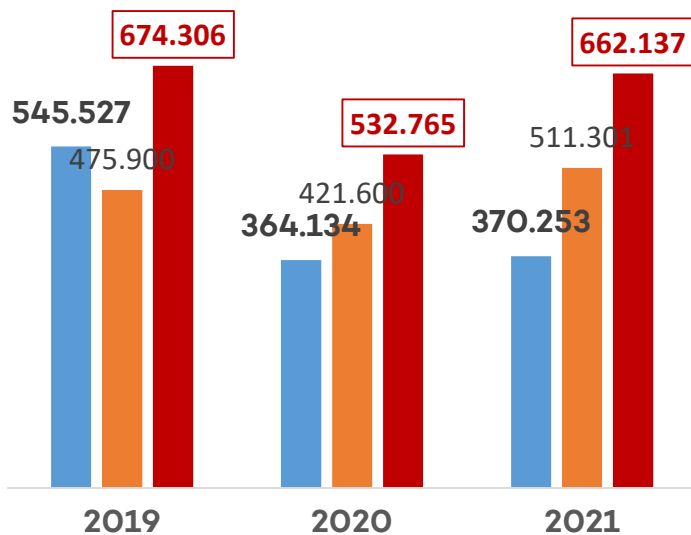

Valor afegit (per empresa)

Baix Camp Esport