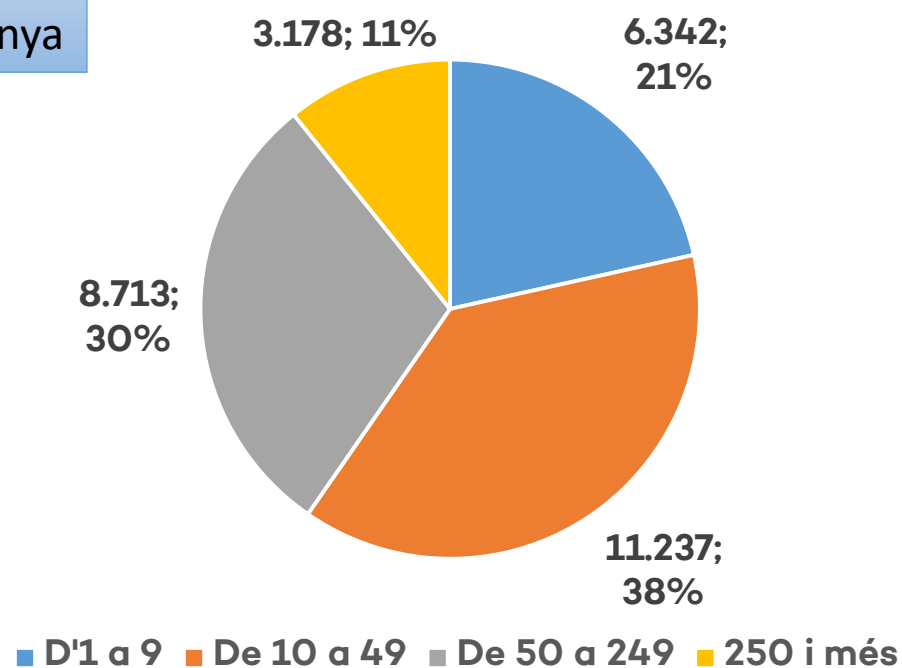

## Pes sobre el total d'empreses (%)

Àmbit Catalunya

Font: INE

Creixement del nombre d'empreses del sector més gran que les del conjunt de l'economia. Això fa que passin de representar el 0,4% d'empreses el 2008 a representar el 0,9% el 2022

## Empreses

Àmbit Catalunya

Font: INE

■ Sense assalariats ■ D'1 a 9 ■ De 10 a 49 ■ De 50 a 249 ■ 250 i més

Sector eminentment pime:  
El 47% d'empreses té entre 1 i 9 ocupats i el 44% no en té.

**Centres de treball**  
2.592

**Afiliats a centres de treball**  
29.470

Àmbit Catalunya

Font: Afiliació a la Seguretat Social, Idescat

**Sector eminentment pime:**

El 77% de centres de treball té entre 1 i 9 ocupats

El 21% dels ocupats està en centre de treball d'1 a 9 ocupats i el 38% dels ocupats en centres de treball de 10 a 49 ocupats