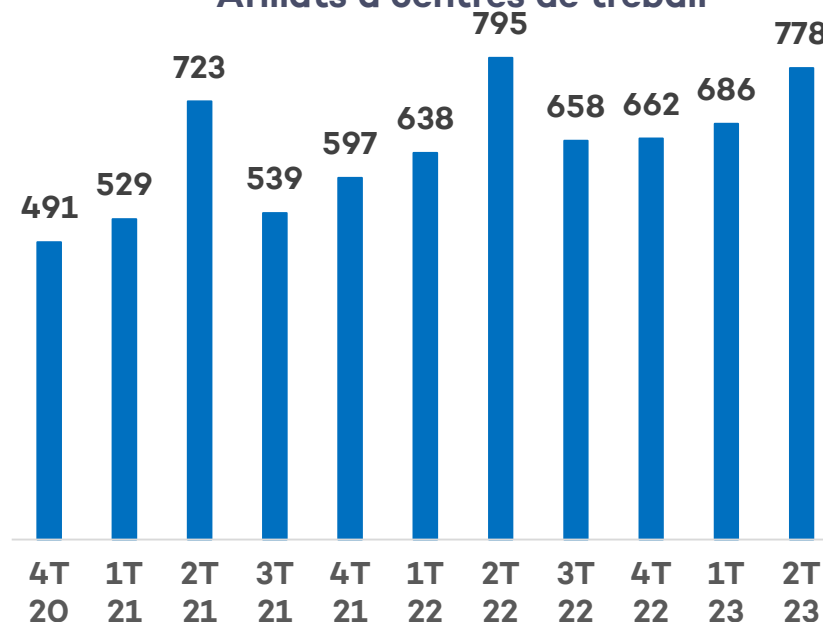

## Pes sobre el total d'empreses (%)

Àmbit Catalunya

Font: INE

Creixement del nombre d'empreses del sector més gran que les del conjunt de l'economia. Això fa que passin de representar el 0,4% d'empreses el 2008 a representar el 0,9% el 2022

## Empreses

Àmbit Catalunya

Font: INE

■ Sense assalariats ■ D'1 a 9 ■ De 10 a 49 ■ De 50 a 249 ■ 250 i més

Sector eminentment pime:  
El 47% d'empreses té entre 1 i 9 ocupats i el 44% no en té.

**Centres de treball**  
2.592

**Afiliats a centres de treball**  
29.470

Àmbit Catalunya

Font: Afiliació a la Seguretat Social, Idescat

**Sector eminentment pime:**

El 77% de centres de treball té entre 1 i 9 ocupats

El 21% dels ocupats està en centre de treball d'1 a 9 ocupats i el 38% dels ocupats en centres de treball de 10 a 49 ocupats

## Àmbit Baix Camp

Afiliats per centres de treball

Font: Estimació de PIMEC a partir de dades de l'Afiliació a la Seguretat Social, Idescat

El Baix Camp hi ha 87 centres de treball del sector que ocupen 778 treballadors, amb una grandària mitjana de 8,9 ocupats. La pauta que es repeteix és un augment de l'activitat durant el 2on trimestre de l'any